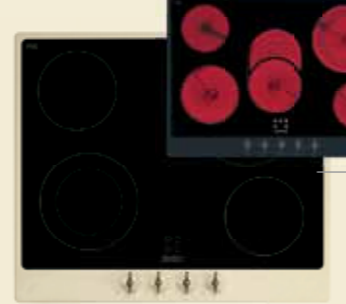

PI764AO antracit/bronz
PI764PO bézs/bronz
PI764BS fehér/antik ezüst

P864A-9 60 cm antracit
P864P-9 60 cm bézs

P875A 72 cm antracit
P875P 72 cm bézs

212 900,- Ft