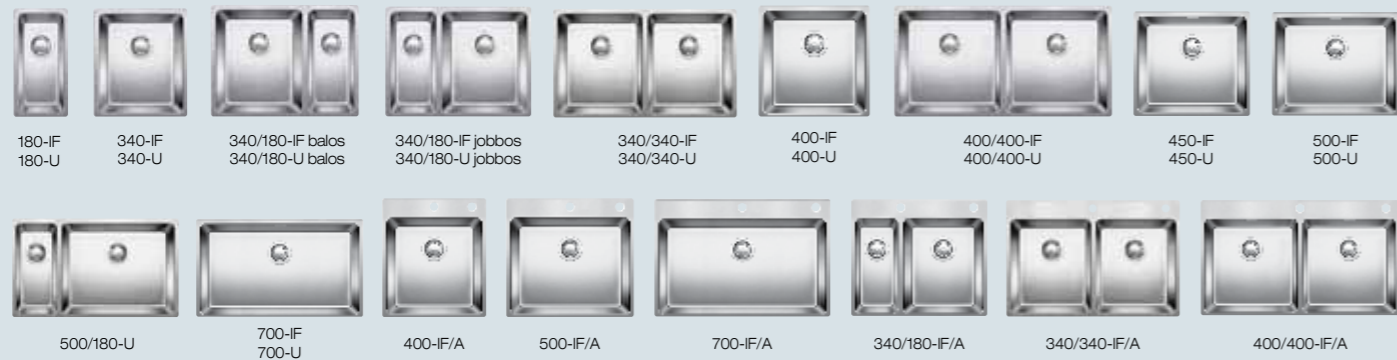

180-IF 180-U 340-IF 340-U 340/180-IF balos 340/180-U balos 340/180-IF jobbos 340/180-U jobbos 340/340-IF 340/340-U 400-IF 400-U 400/400-IF 400/400-U 450-IF 450-U 500-IF 500-U 500/180-U 700-IF 700-U 400-IF/A 500-IF/A 700-IF/A 340/180-IF/A 340/340-IF/A 400/400-IF/A